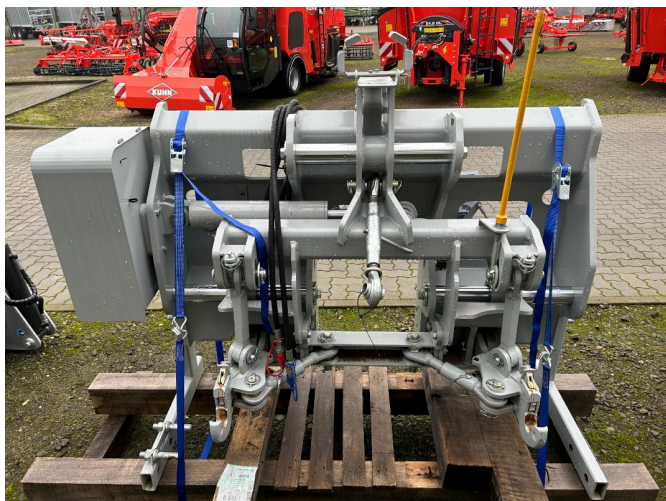

**Sonstige LAFORGE DynaTrac
COMPACT - Verschieberahmen**

Impressão de: 12.03.2025

Número de referência interno para o seu pedido de informação:
S00001291

Ano de construção:

2023

Tipo de construção:

Fertilização + tecnologia de proteção das plantas +
cuidados

Categoria:

Tecnologia de gradeamento + tecnologia de sachadura

6.990,⁰⁰ EUR

(acrescido de IVA. 19% 8.318,¹⁰ EUR)

Descrição pormenorizada

Uma visão geral das características e a descrição da propriedade podem ser encontradas na página seguinte.

Equipamento

Espaço de cultivo
Estado técnico

Cauda
Novo

Descrição da

- laforge-dynatrac-compact-verschieberahmen
- fuer-anbaugeraete-bis-zu-1500-kg
- 30-cm-verschiebedistanz
- dreipunktanbindung-kat-ii-traktoren-und-anbaugeraeteseitig
- zapfwellengeräetetauglich
- anbaugeraetekorrektur-in-hanglagen-bis-15-steigung
- gewicht-410-kg
- Â
- -
- O preço aplica-se ao estado atual. Oferta sujeita a alterações. Sujeito a erros, alterações e venda prévia. Todas as informações sem garantia.
- Â