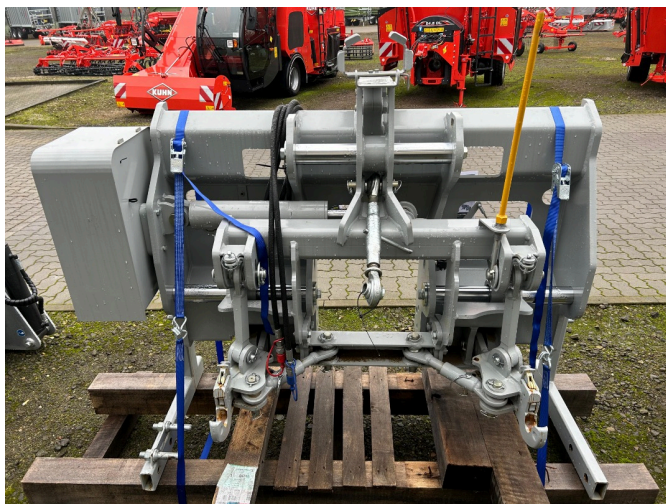

Sonstige LAFORGE DynaTrac COMPACT - Verschieberahmen

Numéro de référence interne pour votre demande:
S00001291

Année de fabrication:

2023

Design:

Fertilisation + technologie de protection des cultures +
entretien

Catégorie:

Technique d'étrillage + bineuse

6.990,⁰⁰ EUR

(plus TVA 19% 8.318,¹⁰ EUR)