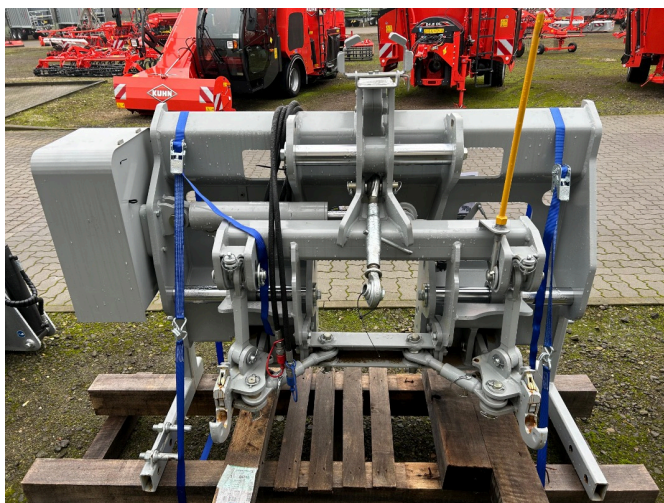

**Sonstige LAFORGE DynaTrac
COMPACT - Verschieberahmen**

Ausdruck vom: 12.03.2025

Interne Referenznummer für Ihre Anfrage:
S00001291

Baujahr:	2023
Bauart:	Düngung + Pflanzenschutztechnik + Pflege
Kategorie:	Striegeltechnik + Hacktechnik

6.990,⁰⁰ EUR

(zzgl. MwSt. 19% 8.318,¹⁰ EUR)

Detailübersicht

Eine Übersicht über die Ausstattungsmerkmale und die Objektbeschreibung finden Sie auf der nachfolgenden Seite.